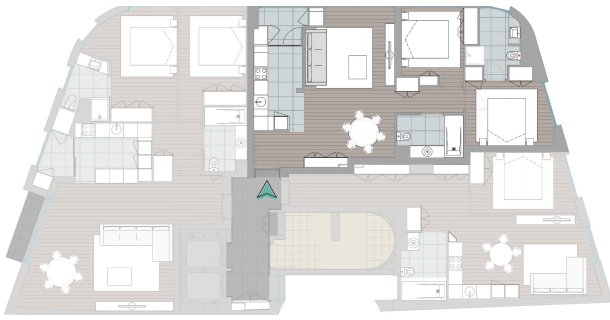

## Apartamento - D

### Unit - D

Piso Floor	Fração Unit	N.º Quartos Bedrooms	Área Bruta Privativa (m2) Gross interior area (sqm)	Área exterior (m2) Exterior area (m2)	Arrumos (m2) Storage (m2)	Estacionamento Parking spaces
2	D	2	85.2			1